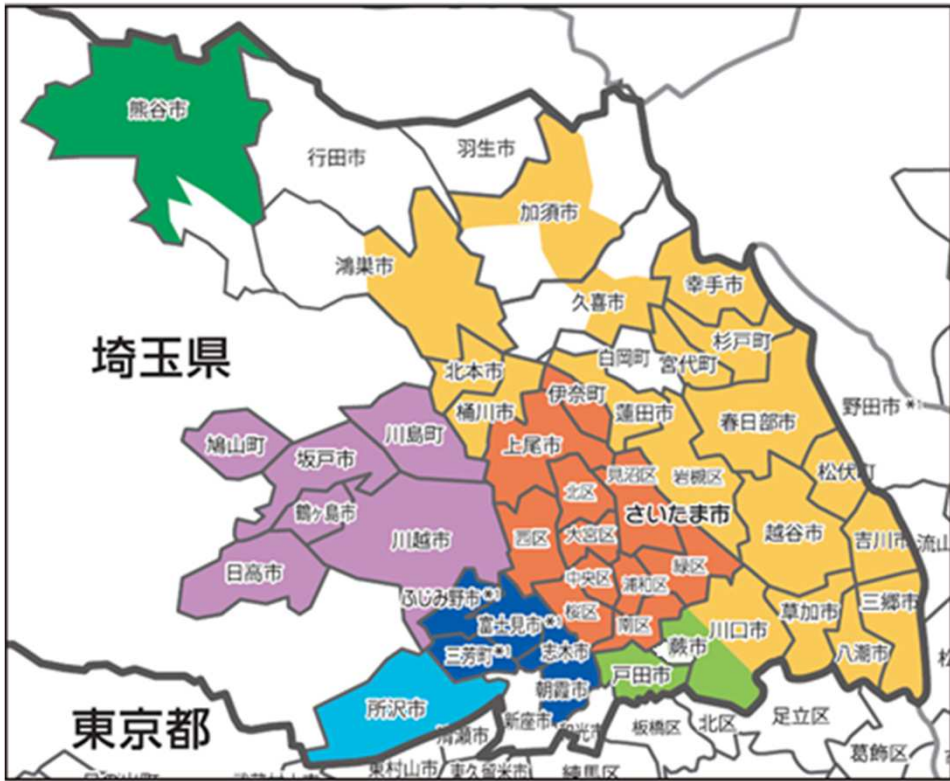

法人会 – 埼玉から発信～人脈が広がる 社会につながる～ 放送予定とJ:COM埼玉県内放送エリア

もっと、あなたに響くこと。

J:COM

■放送時間

火19:45 / 木16:00 / 土22:30

■放送期間と紹介企業

9/16 (土) ~ 10/14 (土)

- ・ヤマキ醸造株式会社 (神川町)
- ・滝澤酒造株式会社 (深谷市)

10/17 (火) ~ 11/14 (火)

- ・宮澤フルーツ製造株式会社 (豊島区)
- ・石坂産業株式会社 (三芳町)

※プレゼントのみ 加藤木材工業株式会社 (飯能市)

11/16 (木) ~ 12/14 (木)

- ・赤城乳業株式会社 (深谷市)
- ・株式会社石川漬物 (小鹿野町)

さいたま

456,000 世帯

東上

130,000 世帯

所沢

102,500 世帯

川口・戸田

181,000 世帯

埼玉東

345,000 世帯

川越

121,000 世帯

熊谷

23,500 世帯

約136万世帯