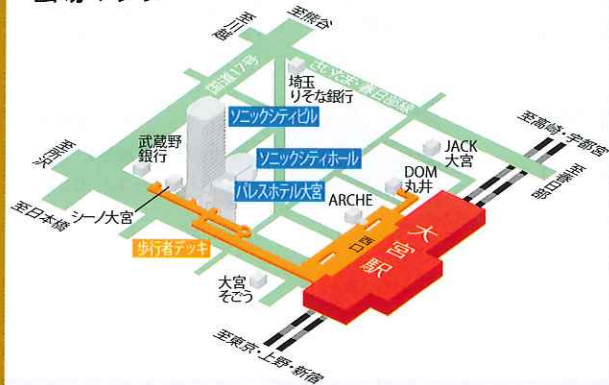

## 旬の地酒

ひやおろし・燗酒

各蔵自慢のお酒

飲みくらべ!

※車でのご来場はご遠慮下さい。

※20歳未満の方は入場できません。

※つまみ等の持ち込みは固くお断りします。

※酔酺等、主催者の指示に従えない方は強制的にご退場いただく場合があります。

会場 大宮ソニックシティ「第一展示場」

会場マップ

10月1日は日本酒の日

18時に日本酒で  
いっせいに乾杯します。

主催/埼玉県酒造組合

埼玉県酒造組合で検索!

埼玉県酒造組合

検索