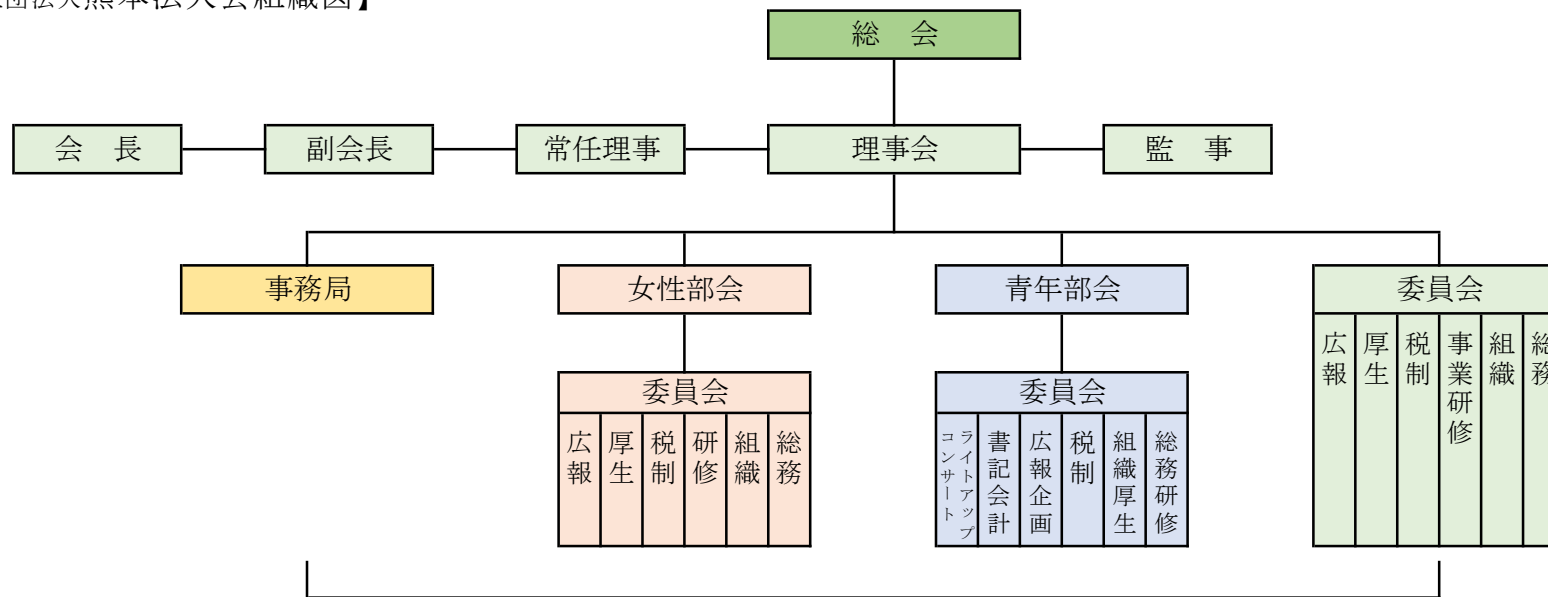

【公益社団法人熊本法人会組織図】

地区ブロック（70支部）

西地区（31支部）																														
城東第一	城東第二	慶徳	五福	一新	壺川	碩台	春日	古町	向山	黒髪	楠・武蔵ヶ丘	陳内・上龍田	竜田・弓削	清水	池田	城西	花園	高平台	白坪	日吉東	日吉西	川尻	西部	北部	天明	河内	飽田	流通団地	富合	市農協

東地区（39支部）																																						
新屋敷	九品寺	南熊本	萩原	琴平	本荘	田迎南	田迎北	御幸	白山大江国府	大江	新大江	渡鹿	保田窪	帯山	水前寺第一・二	水前寺第三	水前寺第四	神水	江津出水	京塚尾ノ上	健軍	西・東健軍	若葉・泉ヶ丘	東町	長嶺第一	長嶺第二	花立	御領	鹿帰瀬	上南部	下南部	新南部	小山戸島	益城町	嘉島町	御船町	甲佐町	山都町