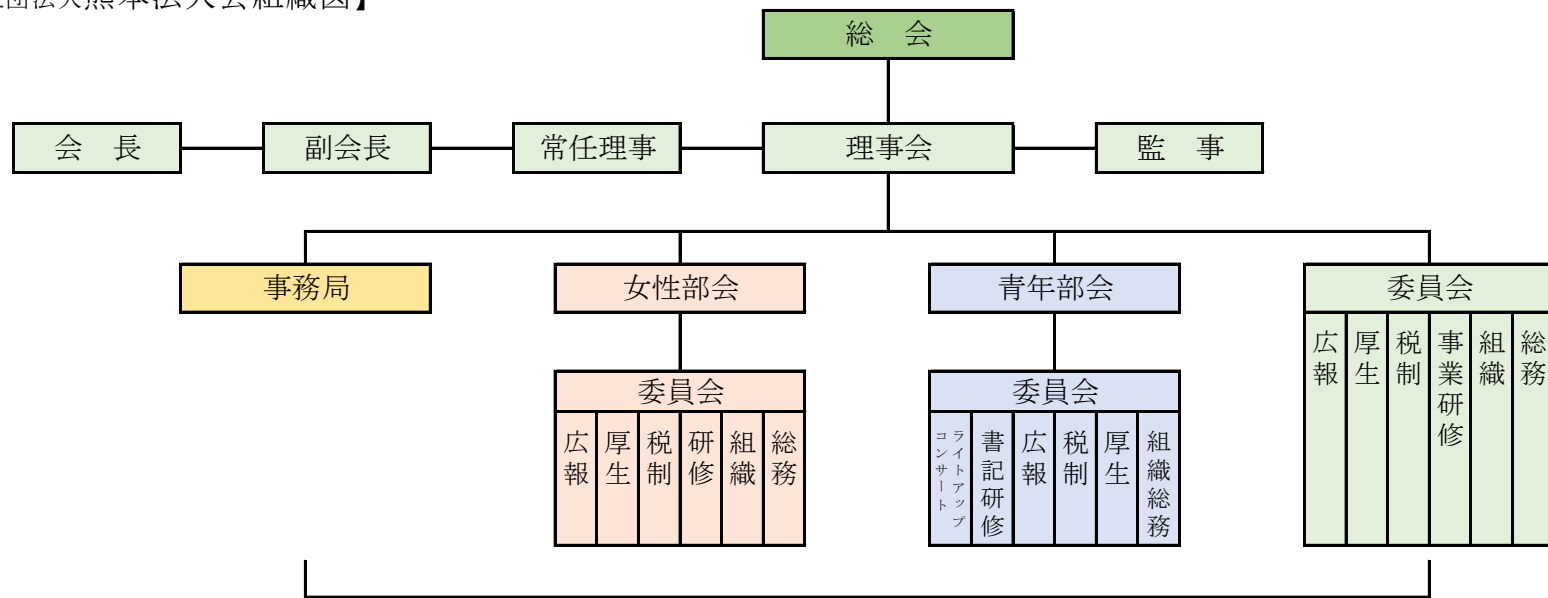

【公益社団法人熊本法人会組織図】

地区ブロック（69支部）

西地区（31支部）																														
城東第一	城東第二	慶徳	五福	一新	壺川	碩台	春日	古町	向山	黒髪	楠・武蔵ヶ丘	陳内・上龍田	竜田・弓削	清水	池田	城西	花園	高平台	白坪	日吉東	日吉西	川尻	西部	北部	天明	河内	飽田	流通団地	富合	市農協

東地区（38支部）																																					
新屋敷	九品寺	南熊本	萩原	琴平	本荘	田迎南	田迎北	御幸	白山大江国府	大江	新大江	渡鹿	保田窪	帯山	水前寺第一・二	水前寺第三	水前寺第四	神水	江津出水	京塚尾ノ上	健軍	西・東健軍	若葉・泉ヶ丘	長嶺第一	長嶺第二	花立	御領	鹿帰瀬	上南部	下南部	新南部	小山戸島	益城町	嘉島町	御船町	甲佐町	山都町