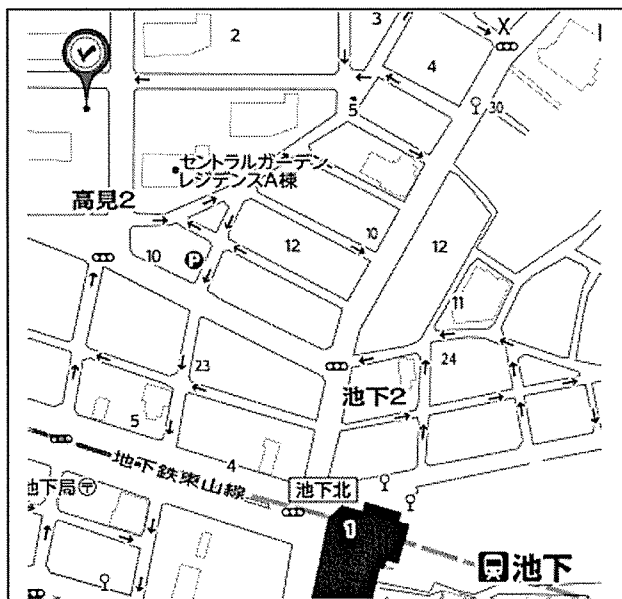

(一社)中川法人会 大手支部
支部長 深尾 滋

(一社) 中川法人会 大手支部

情報交換会および異業種交流会 開催のご案内

時下、ますますご健勝のこととお慶び申し上げます。平素は当法人会の活動に格別のご協力を賜り厚く御礼申し上げます。さて、本年度の活動ものこりわずかとなりました。次年度の大手支部の活動の検討について表題の情報交換会および異業種交流会を下記の通り開催致します。

今回は皆様にお楽しみ頂きますよう、中華の鉄人として名を馳せた巨匠、**陳健一**の話題の店、**四川飯店**を開催場所に選定致しました。御多用中とは存じますが、多数の御参加を頂きますよう心よりお待ちしております。

記

1.開催日：平成 26 年 3 月 28 日(金) 19:00～

2.開催場所：四川飯店 名古屋（下記地図参照）
URL：<http://nago20.wix.com/nagoya#>
（「四川飯店 名古屋」で検索できます）

3.研修会：

- ・演題 「名古屋競馬場の現況」
- ・講師 (一社)愛知県馬主協会 副会長 増田兼良氏

4.会費：1,000 円/人（2 名/社まで）

- ・2 名/社を超えた場合、3 人目からは 3,000 円/人となります。
- ・会費は当日、集金させていただきます。
- ・当日キャンセルされた場合は、後日徴収致します。

5.〆切：平成 26 年 2 月 20 日（木）。

- ・返信用紙にご記入の上、FAX にて返信願います。
- ・定員になり次第、〆切らせて頂きます。

四川飯店 名古屋

住所：名古屋市千種区高見二丁目 9-12
TEL：052-753-9101

※地下鉄東山線池下駅より徒歩 5 分、
セントラルガーデン内です

※駐車場はありませんので、車で来場
される方は近辺のコインパーキング
をご利用下さい