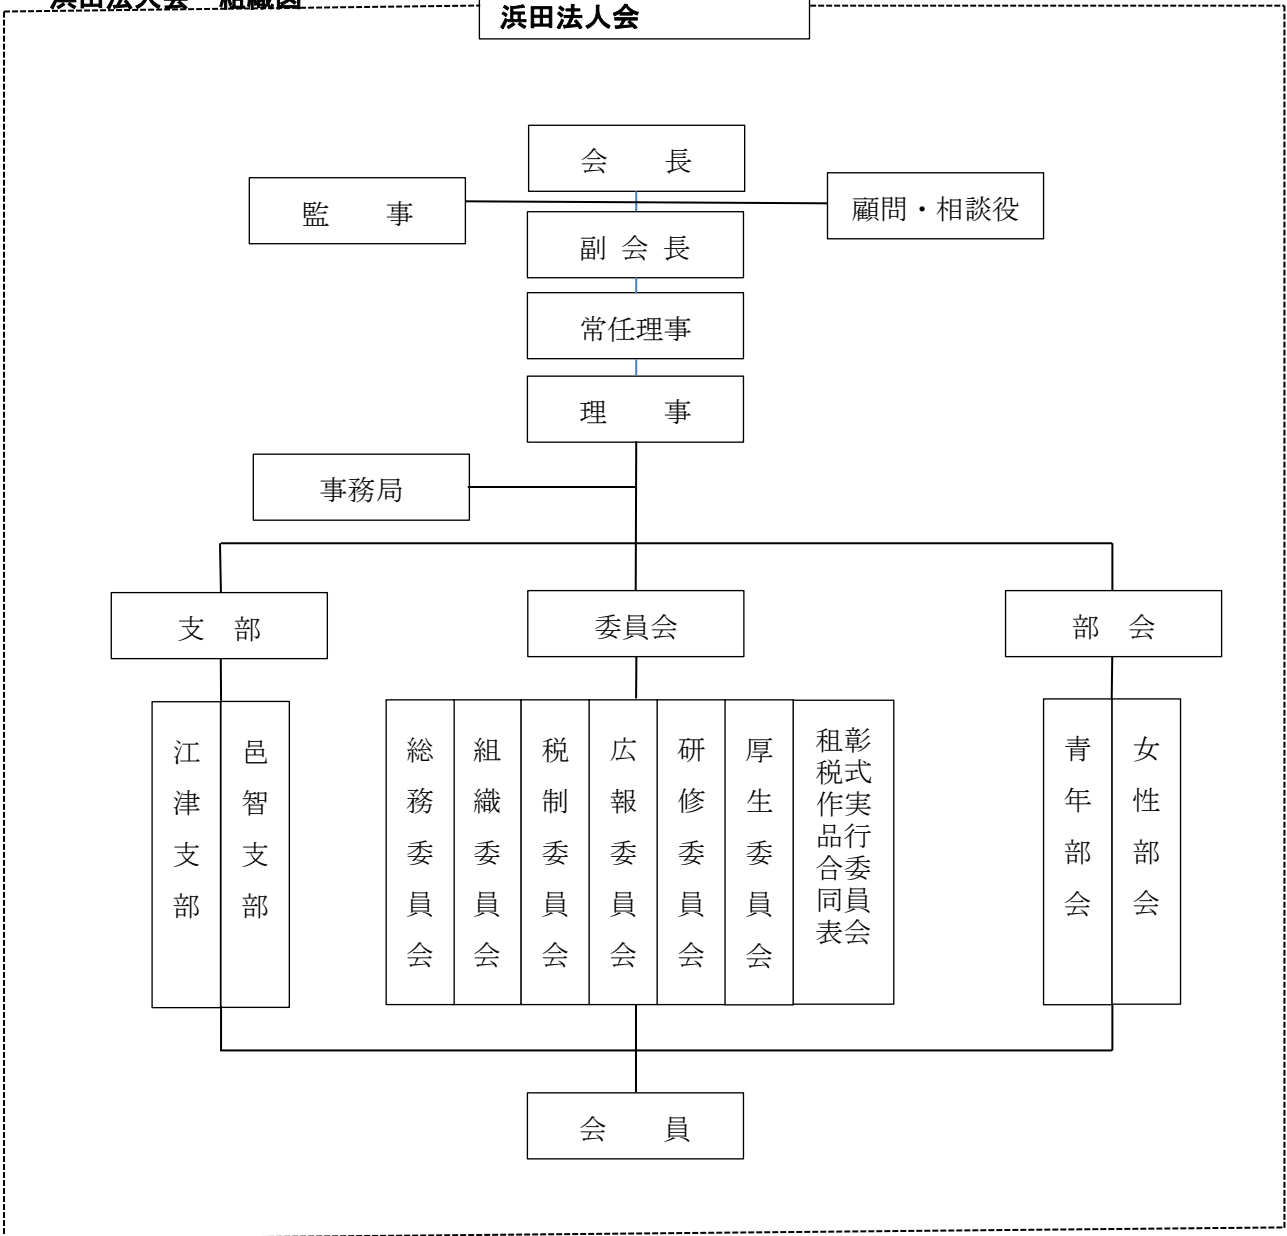

公益財団法人  
全国法人会総連合

中国地方法人会連合会

一般社団法人  
島根県法人会連合会

公益社団法人  
浜田法人会

浜田法人会 組織図

監 事

会 長

顧問・相談役