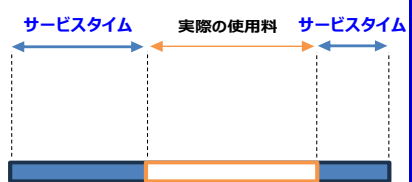

日産レンタカー のメリットいろいろ！

プライベート利用でもおトクな
専用料金でレンタル出来ます！

静岡県外特典

県外でのご出張時でも同一料金で
ご利用出来ます！

静岡県内 限定特

静岡県内でご利用のお客様には
サービスタイム利用可能！

※前日18時～と翌日9時までの貸出時間サービス