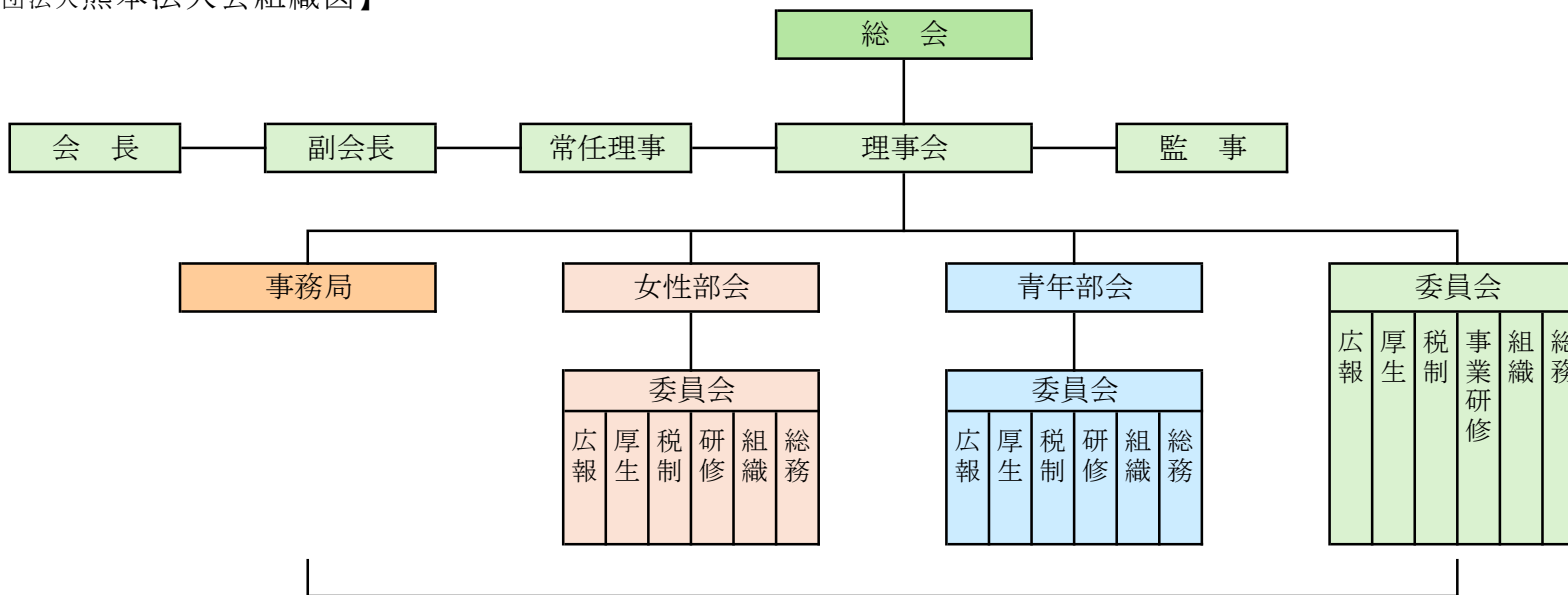

【公益社団法人熊本法人会組織図】

地区ブロック (69支部)

西地区 (31支部)																														
城東第一	城東第二	慶徳	五福	一新	壺川	碩台	春日	古町	向山	黒髪	楠・武蔵ヶ丘	陳内・上龍田	竜田・弓削	清水	池田	城西	花園	高平台	白坪	日吉東	日吉西	川尻	西部	北部	天明	河内	飽田	流通団地	富合	市農協

東地区 (38支部)																																					
新屋敷	九品寺	南熊本	萩原	琴平	本荘	田迎南	田迎北	御幸	白山大江国府	大江	新大江	渡鹿	保田窪	帯山	水前寺第一・二	水前寺第三	水前寺第四	神水	江津出水	京塚尾ノ上	健軍	西・東健軍	若葉・泉ヶ丘	長嶺第一	長嶺第二	花立	御領	鹿帰瀬	上南部	下南部	新南部	小山戸島	益城町	嘉島町	御船町	甲佐町	山都町