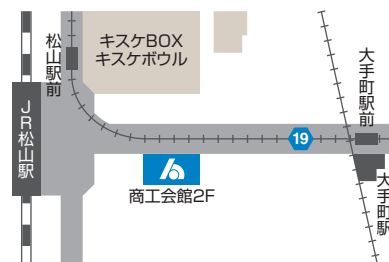

事務局

公益社団法人 松山法人会 青年部会

〒790-0067 愛媛県松山市大手町2-5-7
愛媛中小企業指導センター内

TEL.089-941-7711
FAX.089-947-4251