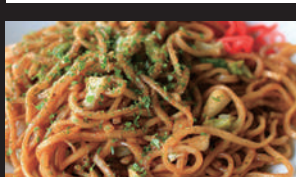

焼きそば ¥650

TIME SALE
16:00 ~ 18:00
のご注文で、表示価格より
5%OFF!!

No.10

配達
お持ち帰り
MENU