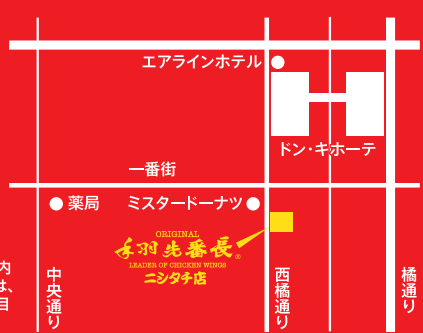

からマヨ丼
並¥750 大¥850 特¥900

しょうが焼きマヨ丼
並¥800 大¥900 特¥950

焼きそば ¥650

TIME SALE
16:00 ~ 18:00
のご注文で、表示価格より
5%OFF!!

No.10

配達
お持ち帰り
MENU

ORIGINAL
手羽先番長 ニシタチ店
LEADER OF CHICKEN WINGS 宮崎県橋通西3-8-8田尻ビル2F
受付時間 16:00~

0985-55-0801