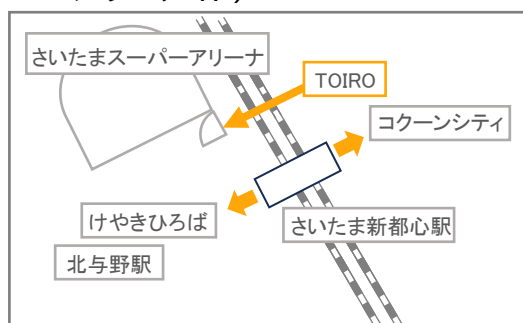

# MUSIC BOX

日時 12月6日(水) 17:30開演 (16:45 開場)

会場 TOIRO(たまアリタウン内さいたまスーパーアリーナ4F)  
さいたま市中央区新都心8番地  
さいたま新都心駅下車 徒歩3分

料金 会員無料／一般大人1,000円  
※大学生以下無料  
※収益金の一部を「緑のトラスト基金」に寄付いたします

定員 200名  
※定員になり次第受付終了いたします