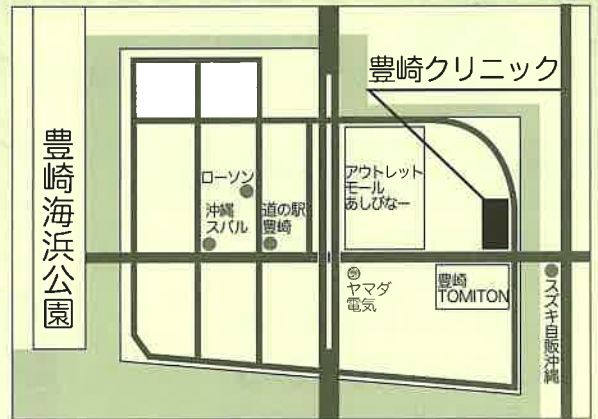

# PET/CT検査実施医療機関

社会医療法人友愛会豊見城中央病院附属 豊崎クリニック

社会医療法人  
友愛会

豊見城中央病院附属  
**豊崎クリニック**  
沖縄 PET 画像診断センター

〒901-0225 沖縄県豊見城市豊崎 1-412  
TEL.098-840-5151 FAX.098-840-5152  
水曜日・日曜日・祝祭日は休診（水曜日は予約申込のみ）