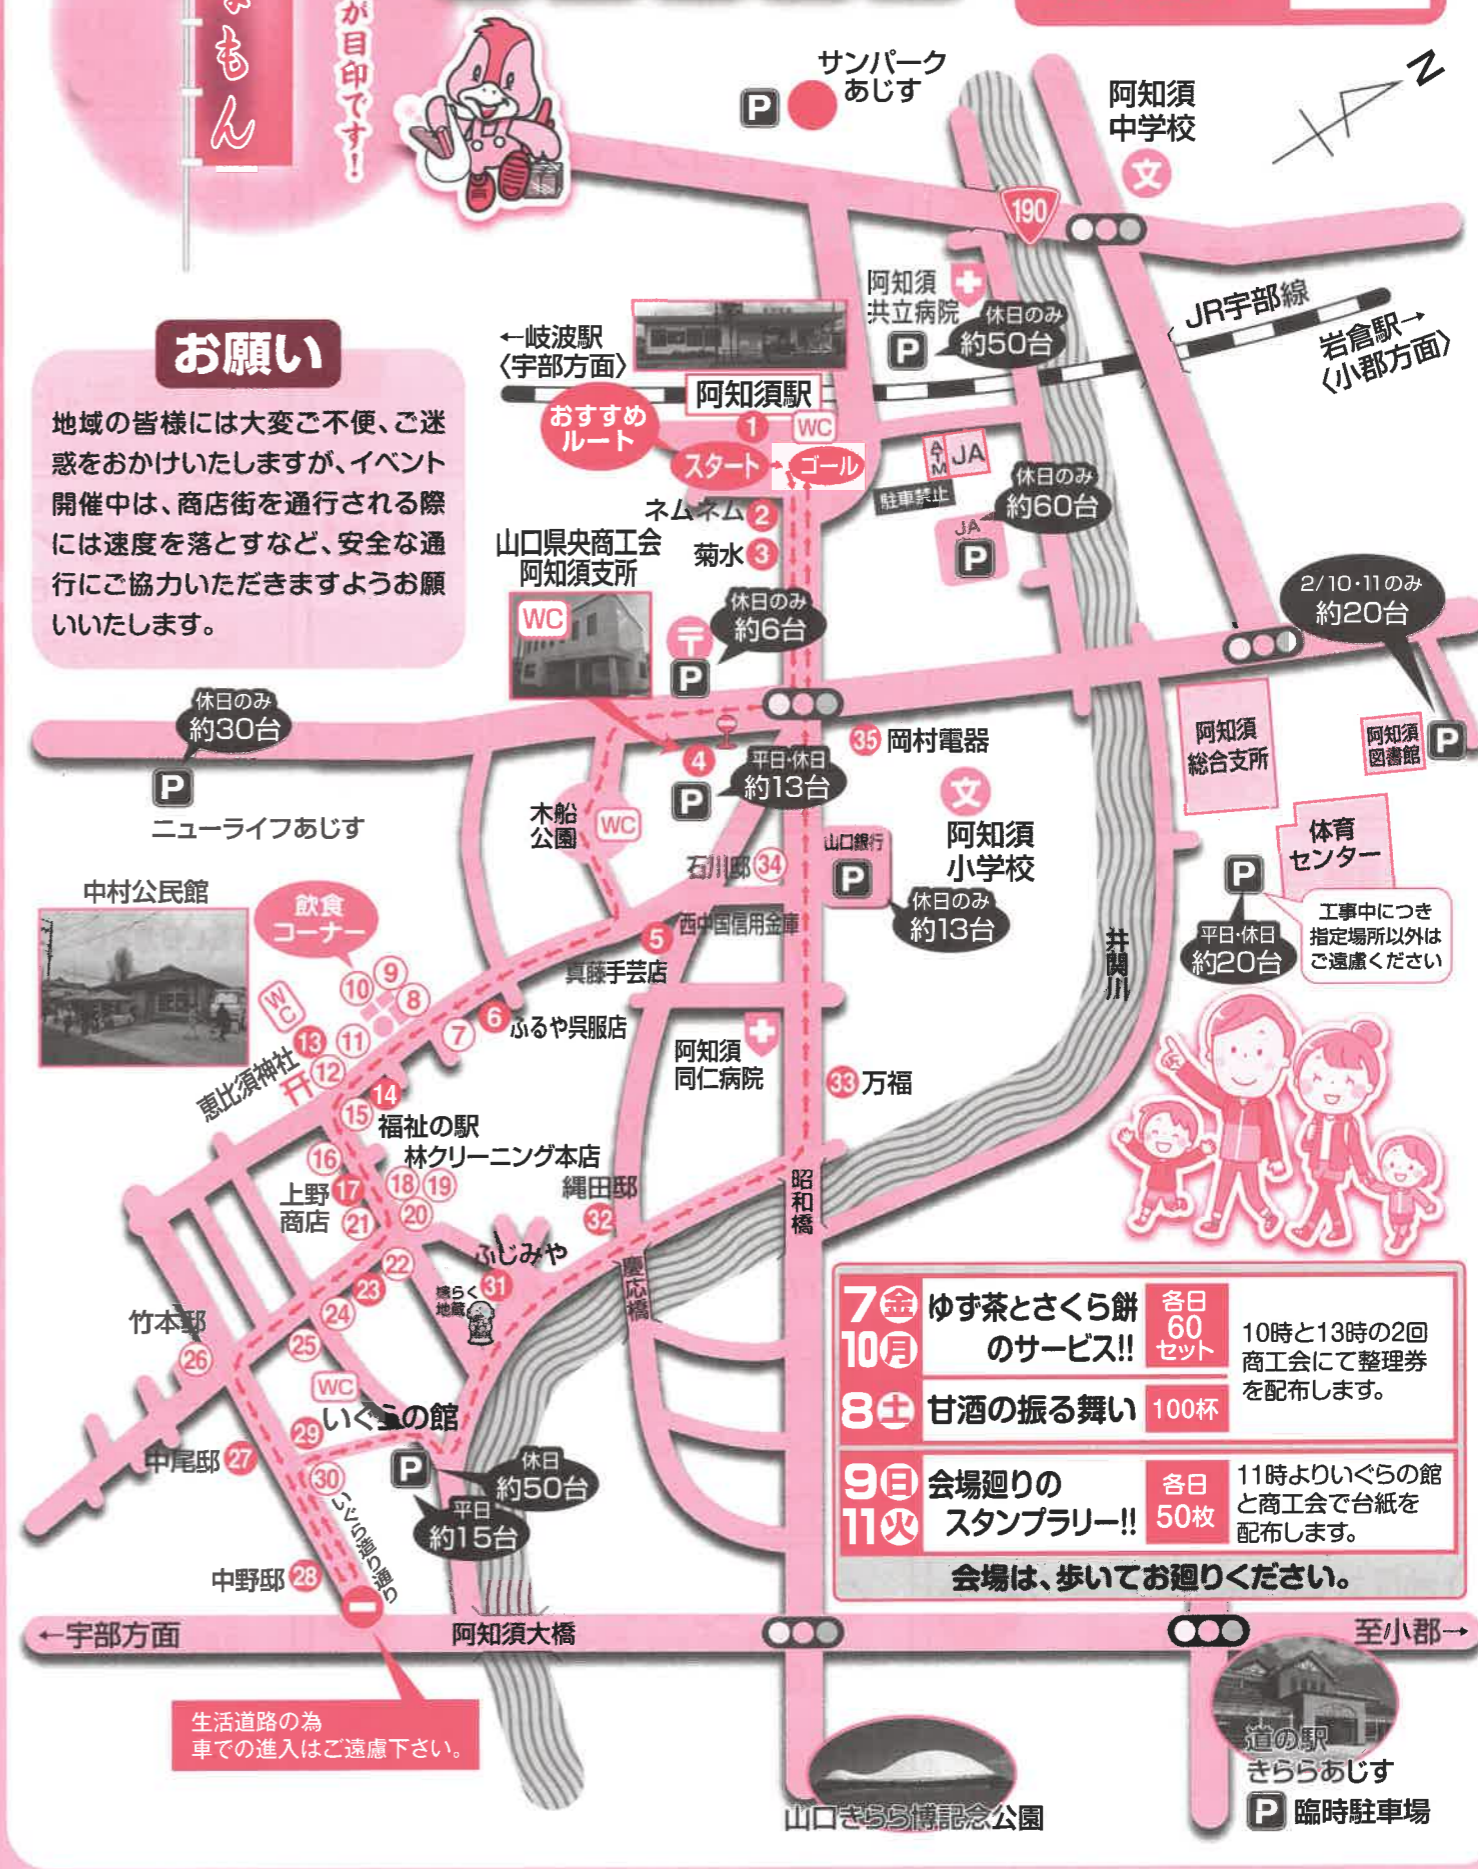

●主催●
阿知須のひなもんまつり実行委員会

●後援●
阿知須地域づくり協議会
山口法人会阿知須支部
山口市

●お問合せ先●
山口県央商工会阿知須支所
TEL.0836-65-2129

会場案内図

最新情報や詳細は
ホームページを
ご確認ください→

お願い

地域の皆様には大変ご不便、ご迷惑をおかけいたしますが、イベント開催中は、商店街を通行される際には速度を落とすなど、安全な通行にご協力いただきますようお願いいたします。

7金	ゆず茶とさくら餅のサービス!!	各日 60セット	10時と13時の2回 商工会にて整理券を配布します。
8土	甘酒の振る舞い	100杯	
9日	会場廻りのスタンプラリー!!	各日 50枚	11時よりいぐらの館と商工会で台紙を配布します。

2. 会場は、歩いてお通りください。

生活道路の為
車での進入はご遠慮下さい。

道の駅
きららあじす
P 臨時駐り場